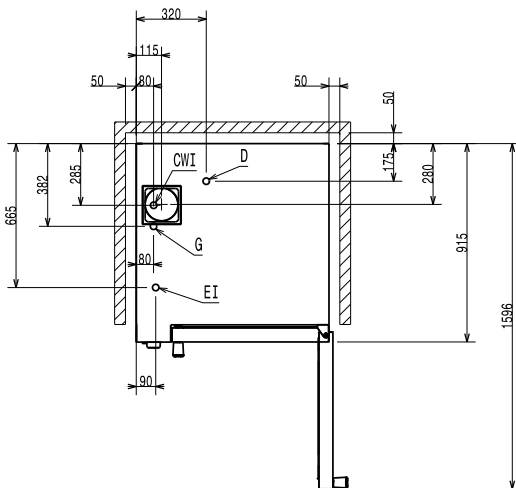

Előlnézet

Oldalnézet

CW11 = Bejövő hidegvíz
 CW12 = Bejövő hidegvíz 2
 D = Leürítés
 EI = Elektromos csatlakozás

G = Gázcsatlakozás

Felülnézet

Elektromos

Tápfeszültség: 220-230 V/1 ph/50 Hz
 Kiegészítő: 1 kW
 Felvett teljesítmény: 0.5 kW

Kapacitás:

GN: 20 - 1/1 Gastronorm

Technikai információ:

Külső méretek, szélesség: 890 mm
 Külső méretek, mélység: 900 mm
 Külső méretek, magasság: 1700 mm
 Nettó súly: 220 kg
 Állítható magasságú: 80/0 mm
 Funkció szint: Alap
 Főzési ciklusok -
 légkeveréses: 300 °C
 Belső méretek, szélesség: 590 mm
 Belső méretek, mélység: 503 mm
 Belső méretek, magasság: 1350 mm