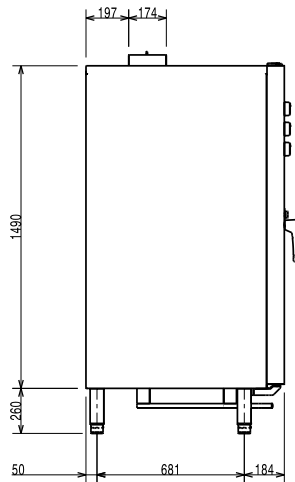

Oldalnézet

CW11 = Bejövő hidegvíz
CW12 = Bejövő hidegvíz 2
D = Leürítés
EI = Elektromos csatlakozás

G = Gázcsatlakozás