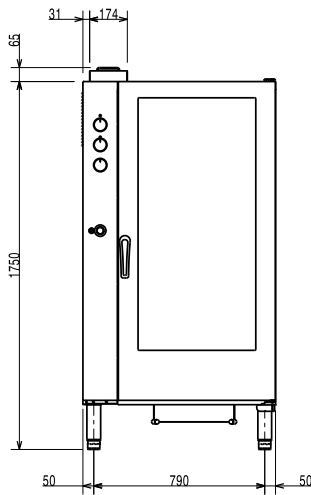

Előlnézet

Oldalnézet